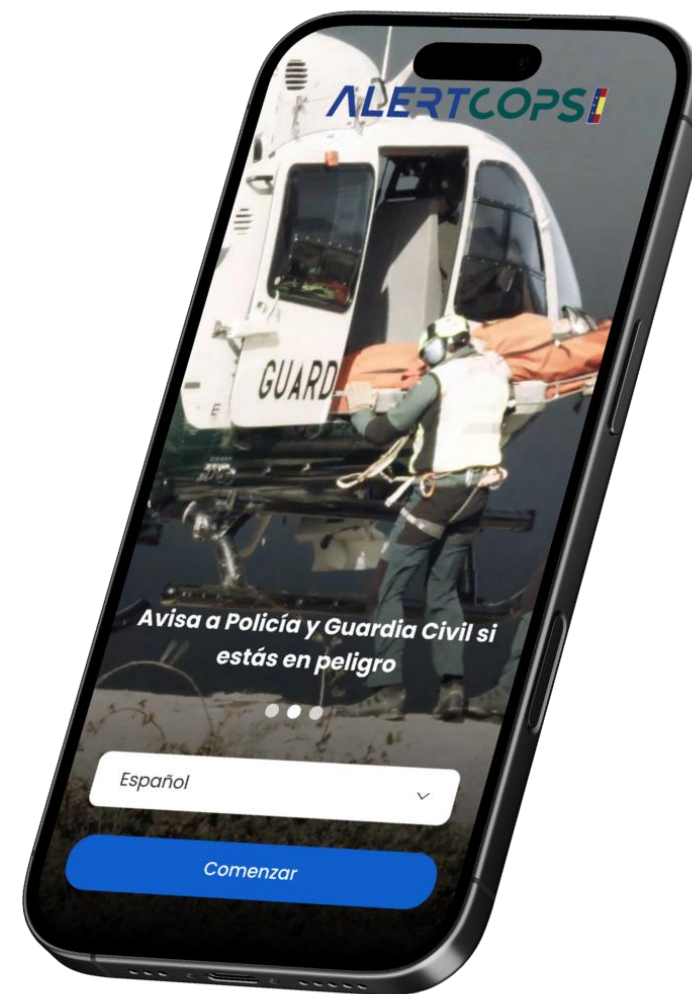

ALERTCOPS

Guía de marca

ALERTCOPS

Te protege

1. Elementos de estilo

- Estilo
- Logotipo corporativo
- Aplicaciones del logo
- Colores primarios y del logo

Estilo

- Para evitar resultados no deseados en la puesta en práctica de la marca se tienen que seguir una serie de normas genéricas.
- La marca está construida a base de un símbolo, un logotipo, unas tipografías y colores corporativos que se deberán respetar por su uso correcto.
- Todos estos componentes serán identificadores de la marca de uso común en todas las aplicaciones.

ALERT
COPS

Logotipo corporativo

Para asegurar la óptima aplicación y percepción del logotipo en todos los soportes y formatos, se ha de determinar un área de seguridad que establece una distancia mínima respecto a los textos y elementos gráficos equivalente al símbolo del propio logotipo.

El tamaño mínimo al que el logotipo puede ser reproducido es a 10 mm de ancho.

Logotipo corporativo

VERSIONES CORRECTAS

- Siempre que sea posible se aplicará la marca en su versión principal.
- La máxima visibilidad, legibilidad y contraste tienen que asegurarse en todas las aplicaciones.
- Si el logotipo se tiene que aplicar sobre fondos no corporativos o fotografías, debe aplicarse en blanco o negro, en función de la luminosidad del fondo.